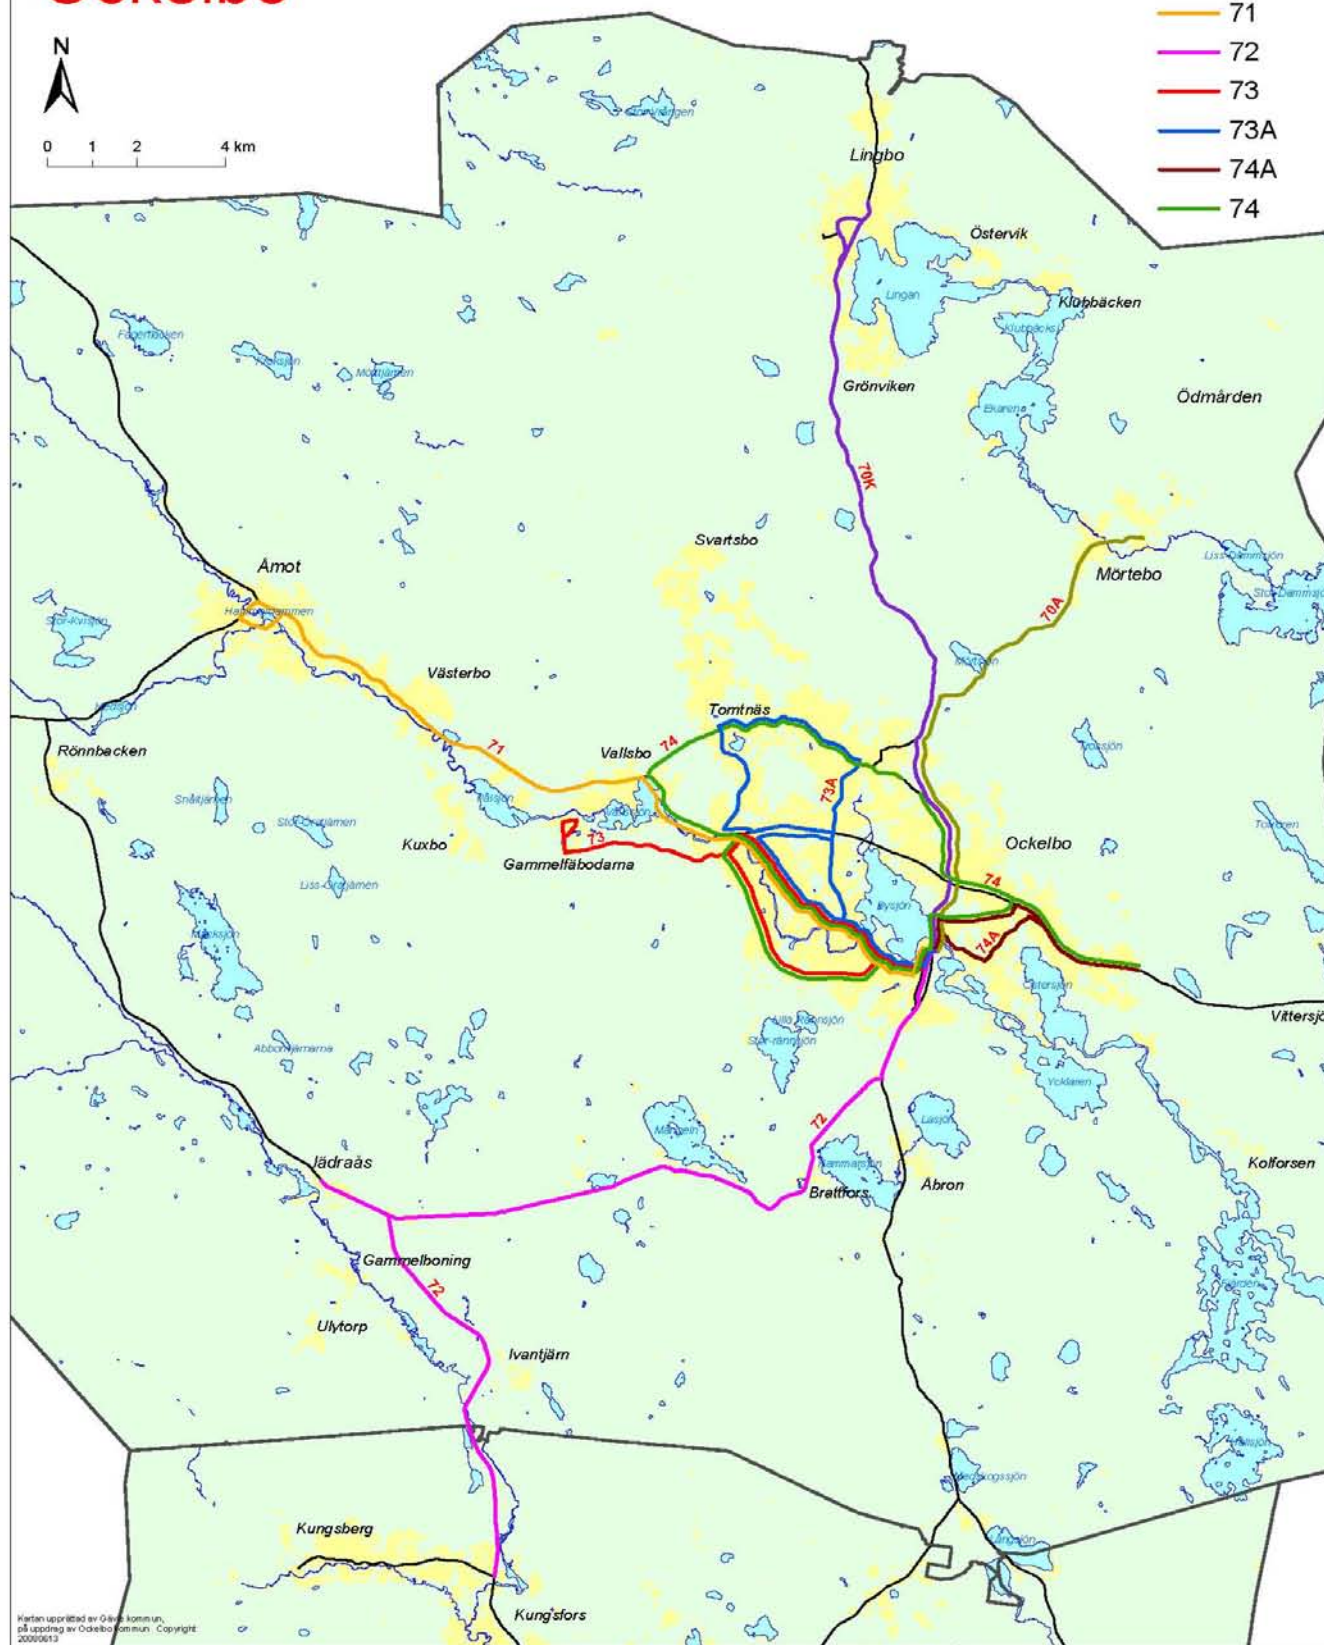

Kuxabussarna Ockelbo

0 1 2 4 km

Busslinjer

- 70A
- 70K
- 71
- 72
- 73
- 73A
- 74A
- 74

73

OCKELBO - ULVSTA - GAMMELFÄBODARNA

Helgfridag	Perslunda	Ockelbo jvstn	Åbyggeby	Ulvsta	Gammelfäbod
Må - Fr	-	06.35	06.40	06.45	-
Må - Fr *	-	07.15	-	07.20	07.30
Fredag f	-	12.10	12.15	-	12.25
Må - Fr *	-	13.45	13.50	-	14.00
Fredag f	-	13.45	13.50	-	14.00
Onsdag *	14.30	14.35	-	14.40	14.50
Må, ti, to, fr *	15.30	15.35	-	15.40	15.50
Må - Fr	-	16.45	-	16.50	-

73

GAMMELFÄBODARNA - ULVSTA - OCKELBO

Helgfridag	Gammelfäbod	Ulvsta	Åbyggeby	Ulvsta	Ockelbo jvstn	Perslunda
Må - Fr	-	06.45	-	-	06.50	-
Må - Fr *	07.30	-	07.45	07.50	07.55	08.00
Fredag f	12.25	12.35	-	-	12.40	-
Må - Fr *	14.00	14.10	-	-	14.15	-
Fredag f	14.00	14.10	-	-	14.15	-
Onsdag *	14.50	-	15.00	-	15.05	-
Må, ti, to, fr *	15.50	-	16.00	-	16.05	-
Må - Fr	-	16.50	16.55	-	17.00	-

* Går endast skoldagar, ej under lov och studiedagar (Lov - v 44, v 9 och v 16 samt 3 juni)

f Går alla helgfria fredagar. Om fredag är helgdag går turen i stället på torsdag.